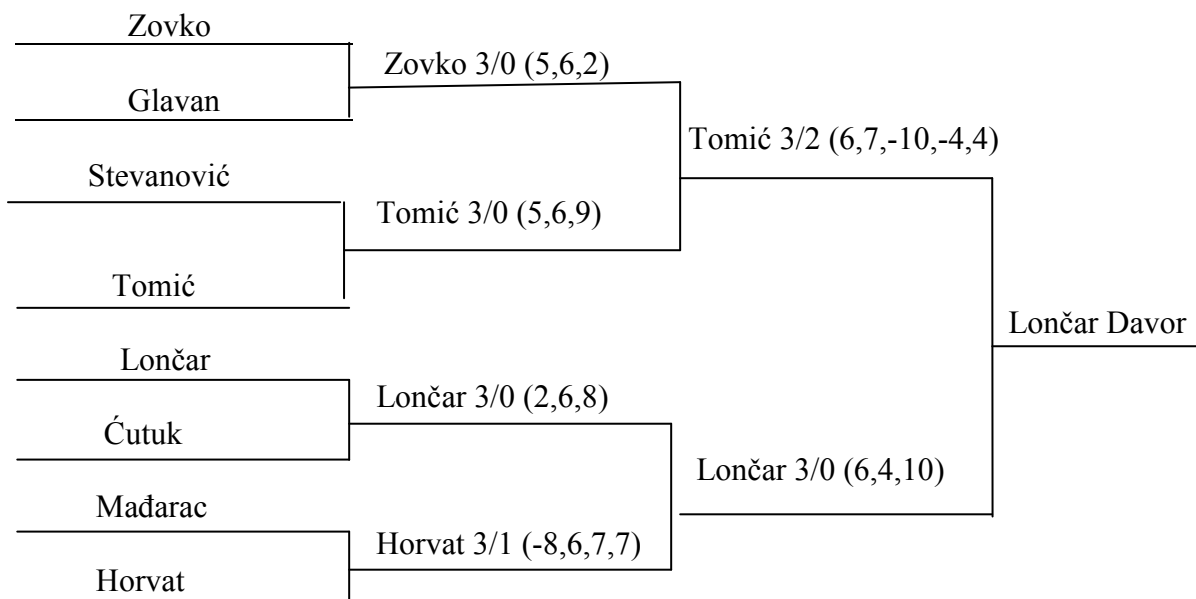

I. kolo
 1-4
 2-3 Vujčić – Glavan 0:3 (-6,-11,-8)
 III. kolo
 2-4
 3-1 Glavan – Lončar 0:3 (-8,-6,-12)

II. kolo
 4-3
 1-2 Lončar – Vujčić 3:0 (2,6,1)

2. SENIORKE

Rb	Prezime i ime	1.	2.	3.	4.	5.	Skor	Bod	Plasman
1.	Tomić Vesna		3:0	3:1	3:0		3/0	6	1.
2.	Tomić Dunja	0:3		2:3	3:1		1/2	4	3.
3.	Mihaljević Justina	1:3	3:2		3:0		2/1	5	2.
4.	Tomić Anamarija	0:3	1:3	0:3			0/3	3	4.

I.kolo
 1-4 Tomić V – Tomić A. 3:0 (5,3,8)
 2-3 Tomić D. – Mihaljević 2:3 (-9,8,-5,6,-7)
 III.kolo
 2-4 Tomić D. – Tomić A. 3:1 (-7,4,6,2)
 3-1 Mihaljević – Tomić V. 1:3 (8,-8,-10,-9)

II.kolo
 4-3 Tomić A. – Mihaljević 0:3 (-5,-6,-3)
 1-2 Tomić V. – Tomić D. 3:0 (7,6,6)